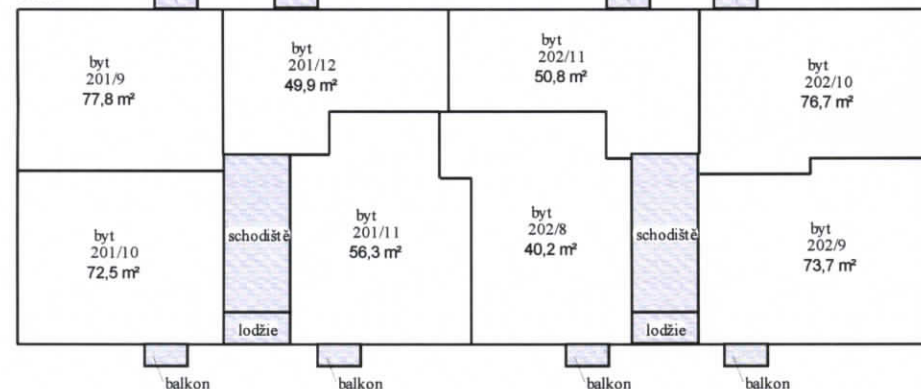

1.PP

1.NP

2.NP

3.NP

Legenda:

-  - společné prostory
-  - byt a jeho součásti
-  - nebytový prostor
-  - hlavní vchod

BUDOVA : K Vodojemu čp. 201/3, 202/5, obec Praha, kat. území Smíchov

- Legenda:**
-  - společné prostory
 -  - byt a jeho součásti
 -  - nebytový prostor
 -  - hlavní vchod