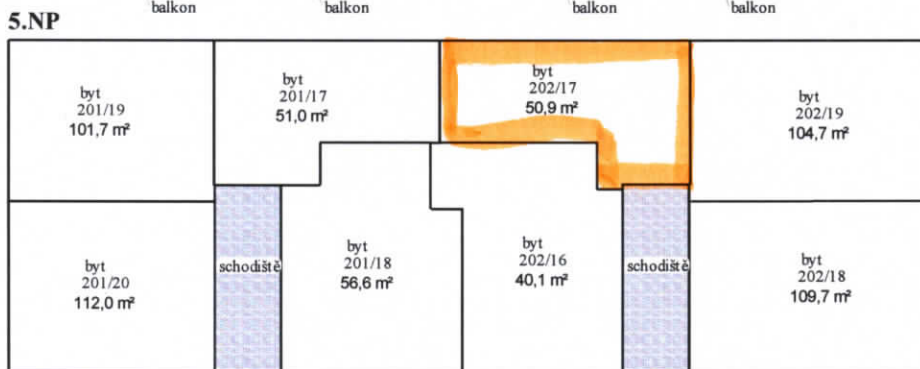

1.PP

1.NP

2.NP

3.NP

Legenda:

-  - společné prostory
-  - byt a jeho součásti
-  - nebytový prostor
-  - hlavní vchod

BUDOVA : K Vodojemu čp. 201/3, 202/5, obec Praha, kat. území Smíchov

- Legenda:**
-  - společné prostory
 -  - byt a jeho součásti
 -  - nebytový prostor
 -  - hlavní vchod