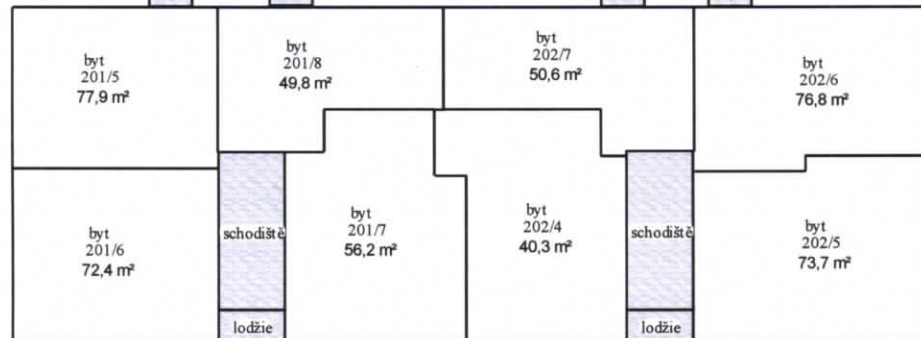

1.PP

1.NP

2.NP

3.NP

Legenda:

-  - společné prostory
-  - byt a jeho součásti
-  - nebytový prostor
-  - hlavní vchod

BUDOVA : K Vodojemu čp. 201/3, 202/5, obec Praha, kat. území Smíchov

- Legenda:**
-  - společné prostory
 -  - byt a jeho součásti
 -  - nebytový prostor
 -  - hlavní vchod