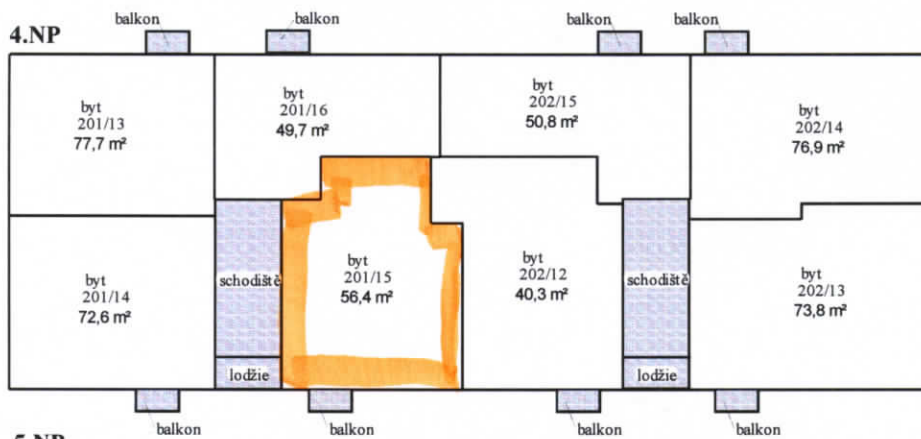

1.PP

1.NP

2.NP

3.NP

Legenda:

-  - společné prostory
-  - byt a jeho součásti
-  - nebytový prostor
-  - hlavní vchod

BUDOVA : K Vodojemu čp. 201/3, 202/5, obec Praha, kat. území Smíchov

- Legenda:**
-  - společné prostory
 -  - byt a jeho součásti
 -  - nebytový prostor
 -  - hlavní vchod