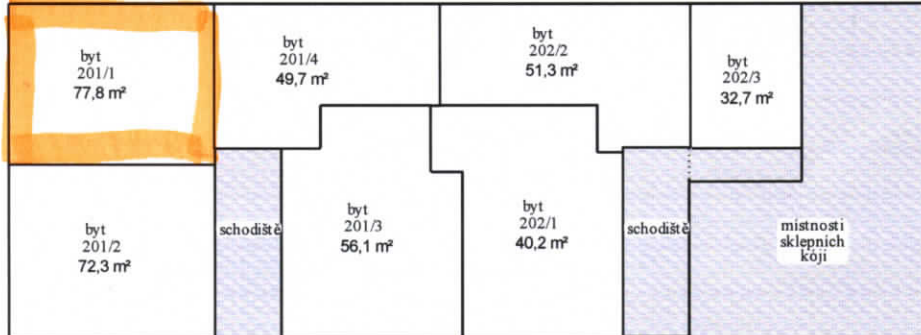

1.PP

1.NP

2.NP

3.NP

Legenda:

-  - společné prostory
-  - byt a jeho součásti
-  - nebytový prostor
-  - hlavní vchod

BUDOVA : K Vodojemu čp. 201/3, 202/5, obec Praha, kat. území Smíchov

- Legenda:**
-  - společné prostory
 -  - byt a jeho součásti
 -  - nebytový prostor
 -  - hlavní vchod

BUDOVA : K Vodojemu čp. 201/3, 202/5, obec Praha, kat. území Smíchov